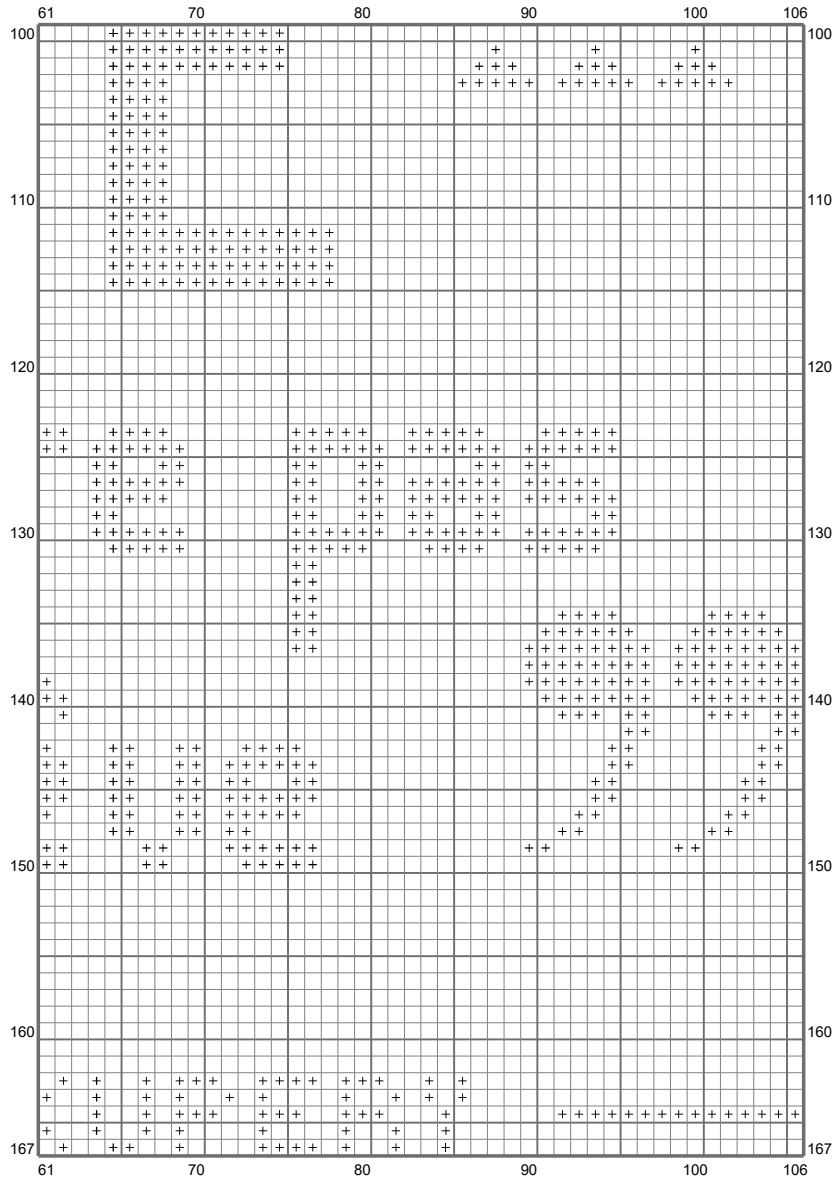

“ FAITES QUE LE
RÊVE
dévore votre vie
AFIN QUE LA
... **VIE** ...
ne dévore pas
votre rêve ”

— A. DE ST EXUPERY —

(This chart is printed using KG-Chart LE for Cross Stitch.)

(This chart is printed using KG-Chart LE for Cross Stitch.)

LE REVE www.petitescroix.fr

Stitch Count: 106w x 167h
 Finished Size: 19.23 cm x 30.29 cm (28 ct./inch)
 Cloth: Linen
 Cloth's Color: White
 # of colors: 2 Colors

Color Table (DMC)

Cross Stitch

-  995 (3076 ct)
-  995 (3076 ct)