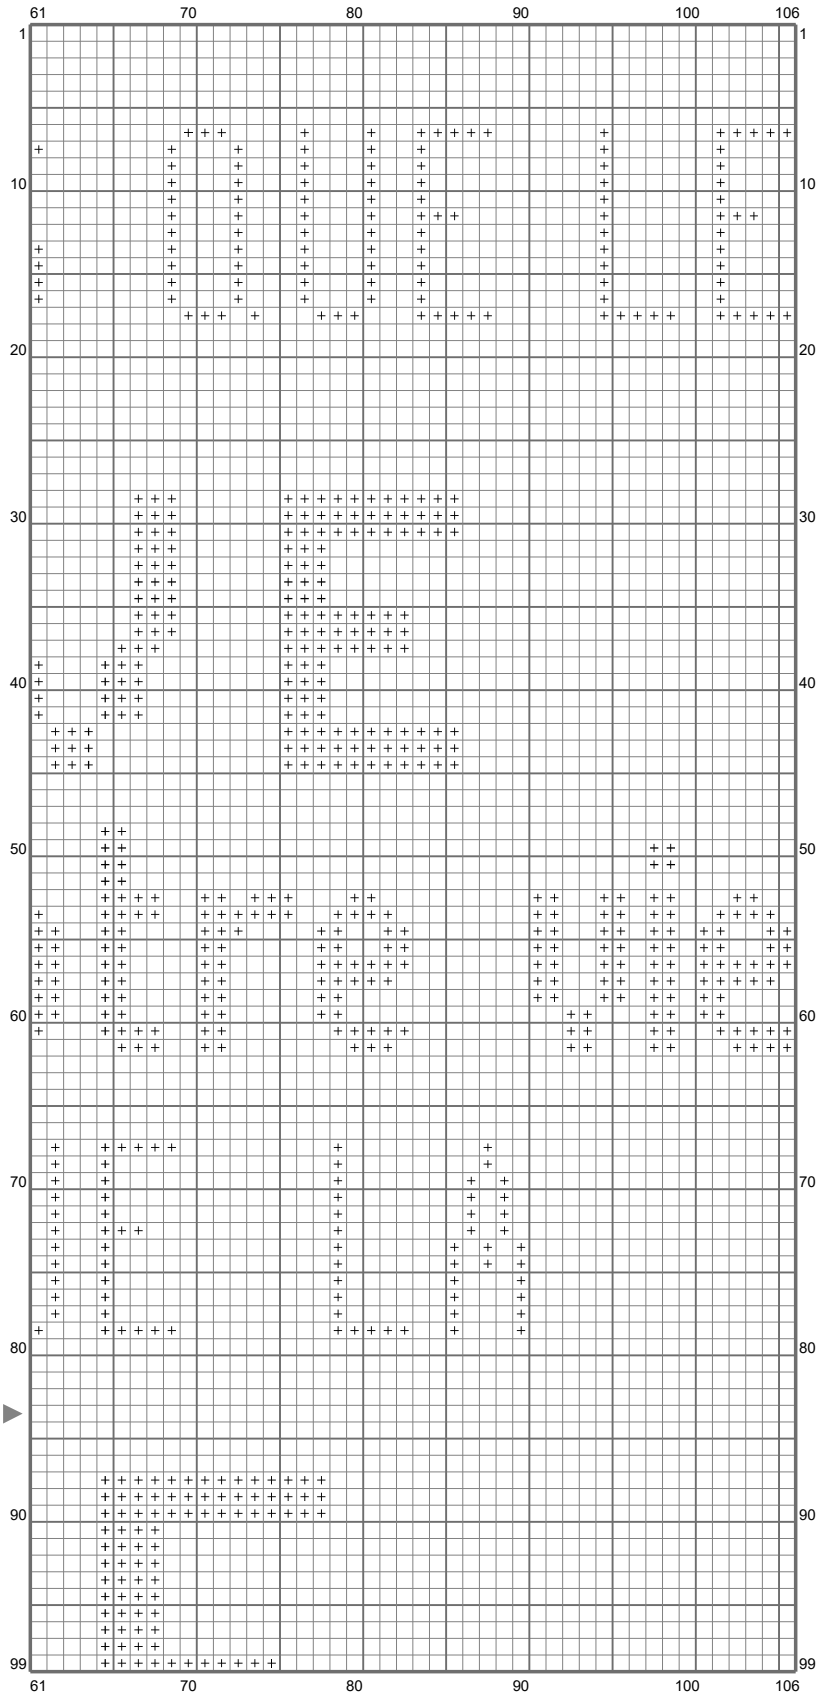

“ FAITES QUE LE
RÊVE
dévore votre vie
AFIN QUE LA
... **VIE** ...
ne dévore pas
votre rêve ”

— A. DE ST EXUPERY —

(This chart is printed using KG-Chart LE for Cross Stitch.)

(This chart is printed using KG-Chart LE for Cross Stitch.)

LE REVE www.petitescroix.fr

Stitch Count: 106w x 167h
 Finished Size: 19.23 cm x 30.29 cm (28 ct./inch)
 Cloth: Linen
 Cloth's Color: White
 # of colors: 2 Colors

Color Table (DMC)

Cross Stitch

-  995 (3076 ct)
-  995 (3076 ct)